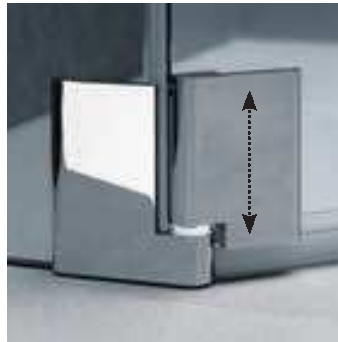

Unten rechts:
Pasa XP Pendeltür
mit Festfeldern und
Seitenwand

Pasa XP Eckestieg 2-teilig (Pendeltüren mit Festfeldern)

Oben:
Halbkreis-
Duschkabine
(Pendeltüren mit
Festfeldern)
in Kombination
mit dem Halbkreis-
Duschplatz Line
dezentral

Mitte links:
Pasa XP Viertelkreis-
Duschkabine
(Pendeltüren mit
Festfeldern)

Mitte rechts:
Pasa XP Viertelkreis-
Duschkabine
(Schwingtür mit
Festfeldern)

Unten links:
Pasa XP Fünfeck-
Duschkabine
(Pendeltüren mit
Festfeldern)

Typisch Pasa XP: Pendeltürkomfort und dezent integrierte Wandanschlussprofile ohne sichtbare Verschraubung.

Highlights

Hebe-Senk-Mechanismus für seidenweichen Türlauf

Spezielle waagerechte Dichtleiste in Dachrinnenform

Intelligent integrierte Beschlagstechnik

Wandanschlussprofil ohne sichtbare Verschraubung

Transparenter Handtuchhaken. Optional: Handtuchhalter

Elegante Stabilisation mit Zusatzfunktion

Montierbar ohne oder mit kleiner Bodenschwelle